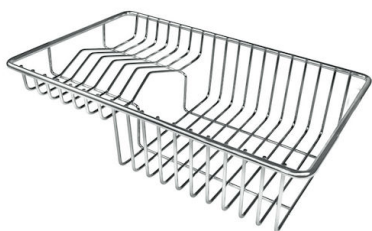

IN DOTAZIONE

2 x Griglie Black Milanello 8100
602
1 x Piletta automatica Space
Push Copper 8407 122

DATI TECNICI

Milanello Optional accessories / Accessori opzionali

The "rails" system makes it possible to use a combination of numerous accessories. Grids, chopping boards, utensils' ranging system, bowls and containers of different dimensions can be alternated in the workspace with a simple gesture, and can easily be stacked, in order to be on hand at all times.

Compatible accessories/Accessori compatibili:

8100 602

Lavello MILANELLO cod. 1034/05*

FT

FTS

IN DOTAZIONE

Griglie Black Milanello
8100 602

**Piletta automatica Space Push
Copper**
8407 122

ACCESSORI OPZIONALI

Cestello portapiatti inox
8100 303

* solo in abbinamento con l'accessorio
8644 101

Tagliere in HDPE
8657 001

Tagliere Twin in HDPE
8644 101

Vaschetta forata inox
8156 000

**Kit grattugia con supporto per
anello e vassoio di raccolta alimenti**
8159 101