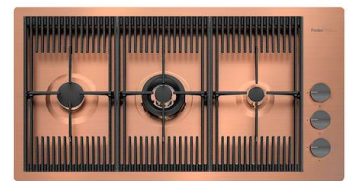

Vaschetta forata inox PVD Copper
8151 008
* solo in abbinamento con l'accessorio
8644 101

ABBINAMENTI CONSIGLIATI

Miscelatore Omega Copper
8497 400

Piano cottura Milanello Copper
7681 008

Piano cottura Milanello Copper
7680 008